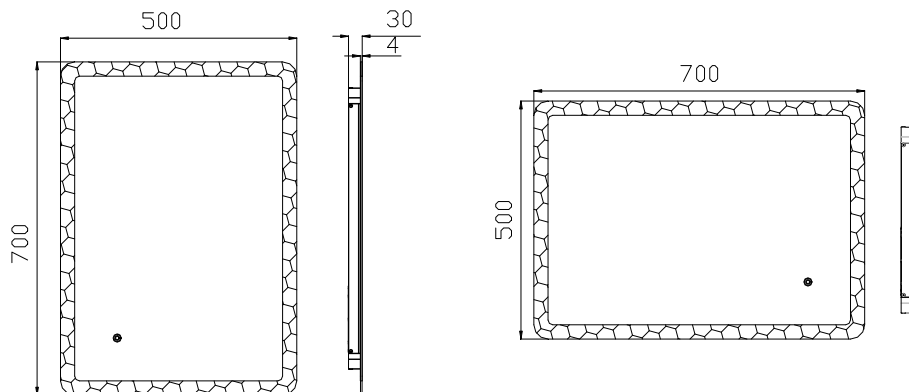

Koupelnové zrcadlo Vario Light, spínač, 700 x 500mm, 4000K, IP44

E55103

Rozměry:

Parametry:

Popis parametru:	
Materiál:	4mm ekologické stříbro, bez použití mědi
Rám:	Hliník
Zdroj světla:	SMD2835 LED pás ,60čipů/m, 12VDC, Ra≥80, 1991LM, Příkon: 18,1W.
Jmenovitý výkon:	Max 25W
Teplota světla:	3000K-6500K
Vstupní napětí:	220-240V AC
Vstupní frekvence:	50/60Hz
Provozní teplota:	-20°C to 45°C - vnitřní prostory
Záruka:	2 roky, při správné instalaci
Instalace:	Zavěšení na stěně
Ochrana:	IP44
Rozměry:	700x500x30mm

Návod k použití:

1. Dotyková ploška pro ovládání svítí bíle pokud je zrcadlo připojeno k síti.
2. Přiložte prst na dotykovou plošku (rozsvítí se modře) pro zapnutí. Další stisknutí plochy osvětlení zrcadla vypne (ploška se opět rozsvítí bíle)
3. Dotkněte a přidržte plošku (>2 vteřiny) pro vypnutí světelné signalizace plošky.

1. Vyrtejte dva otvory ($\varnothing:8\text{mm}$, hloubka 50mm) do zdi. Dodržujte vzdálenosti v závoslisti na montáži (vertikální/horizontální).
2. Připojte napájecí kabel do svorky (není součástí balení). Dodržujte polaritu!
3. Pomocí hmoždinek a šroubů připevněte montážní přípravek ke zdi.
4. Zavěste zrcadlo na montážní přípravek.