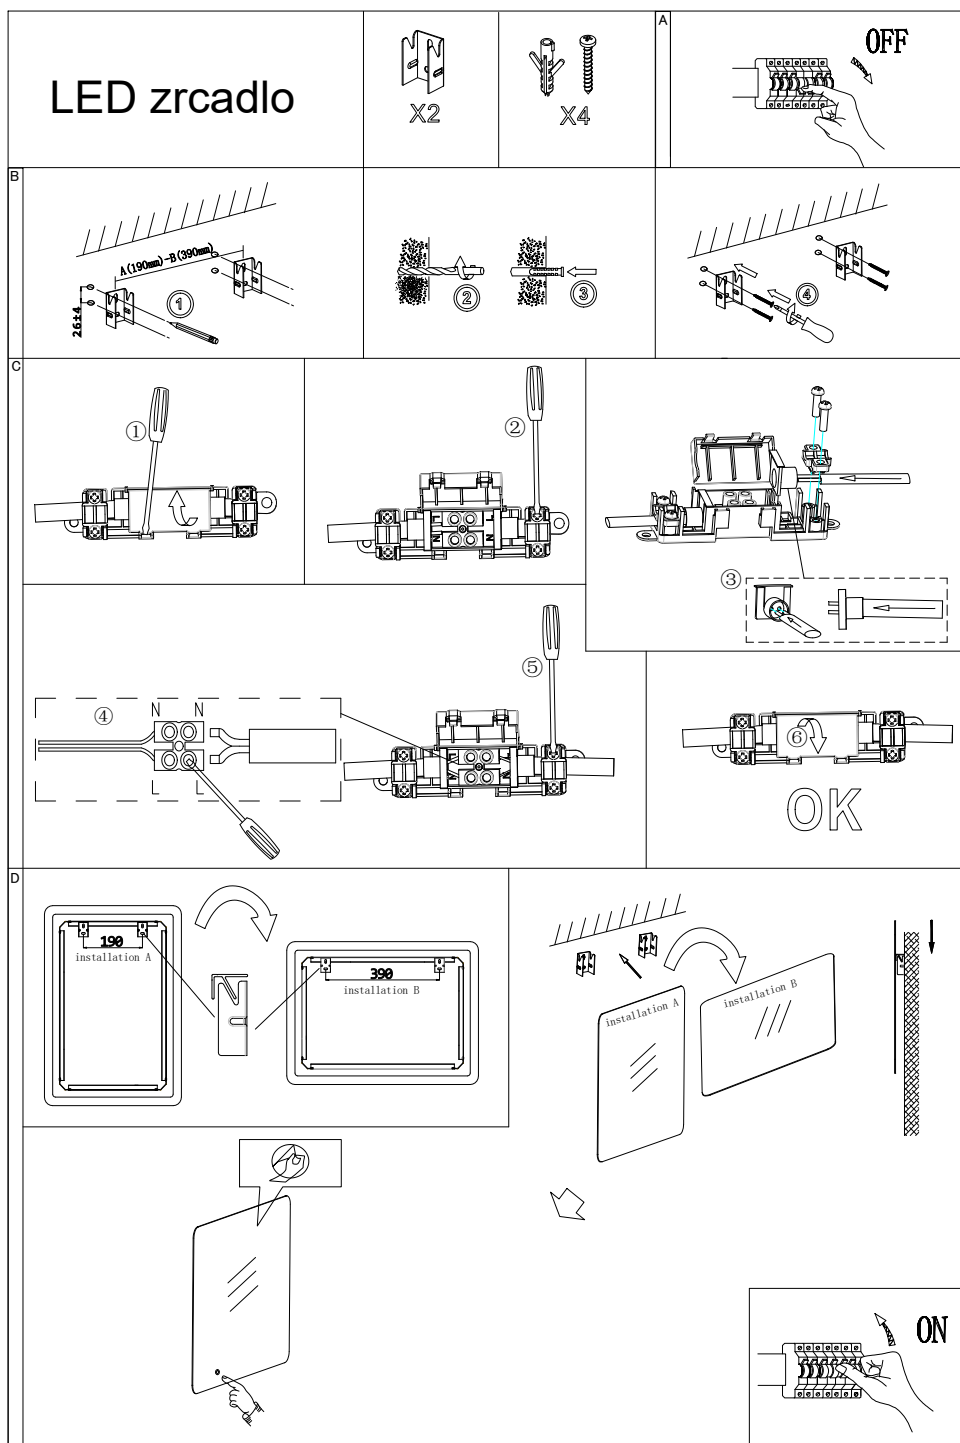

Koupelnové zrcadlo Vario Light, spínač, 700 x 500mm, 4000K, IP44

E55103

Rozměry:

Parametry:

Popis parametru:	
Materiál:	4mm ekologické stříbro, bez použití mědi
Rám:	Hliník
Zdroj světla:	SMD2835 LED pás ,60čipů/m, 12VDC, Ra≥80, 1991LM, Příkon: 18,1W.
Jmenovitý výkon:	Max 25W
Teplota světla:	3000K-6500K
Vstupní napětí:	220-240V AC
Vstupní frekvence:	50/60Hz
Provozní teplota:	-20°C to 45°C - vnitřní prostory
Záruka:	2 roky, při správné instalaci
Instalace:	Zavěšení na stěně
Ochrana:	IP44
Rozměry:	700x500x30mm

Návod k použití:

1. Dotyková ploška pro ovládání svítí bíle pokud je zrcadlo připojeno k síti.
2. Přiložte prst na dotykovou plošku (rozsvítí se modře) pro zapnutí. Další stisknutí plochy osvětlení zrcadla vypne (ploška se opět rozsvítí bíle)
3. Dotkněte a přidržte plošku (>2 vteřiny) pro vypnutí světelné signalizace plošky.

1. Vyrtejte dva otvory ($\varnothing:8\text{mm}$, hloubka 50mm) do zdi. Dodržujte vzdálenosti v závoslisti na montáži (vertikální/horizontální).
2. Připojte napájecí kabel do svorky (není součástí balení). Dodržujte polaritu!
3. Pomocí hmoždinek a šroubů připevněte montážní přípravek ke zdi.
4. Zavěste zrcadlo na montážní přípravek.