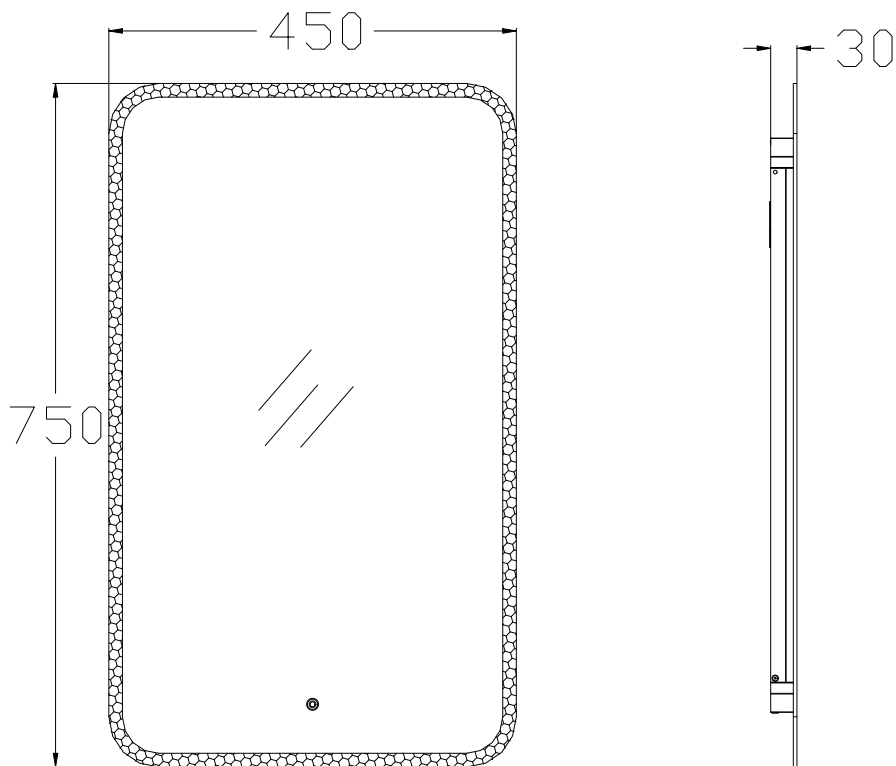

Koupelnové zrcadlo Sky Light, spínač, 450 x 750mm, 4000K, IP44

E55101

Parametry:

Popis parametru:	
Materiál:	4mm ekologické stříbro, bez použití mědi
Rám:	Hliník
Zdroj světla:	SMD2835 LED pás ,60čipů/m,12VDC,Ra≥80, 1991LM,Příkon:18,1W .
Jmenovitý výkon:	Max 25W
Teplota světla:	3000K-6500K
Vstupní napětí:	220-240V AC
Vstupní frekvence:	50/60Hz
Provozní teplota:	-20°C to 45°C - vnitřní prostory
Záruka:	2 roky, při správné instalaci
Instalace:	Zavěšení na stěně
Ochrana:	IP44
Rozměry:	750x450x30mm

Návod k použití:

1. Dotyková ploška pro ovládání svítí bíle pokud je zrcadlo připojeno k síti.
2. Přiložte prst na dotykovou plošku (rozsvítí se modře) pro zapnutí. Další stisknutí plochy osvětlení zrcadla vypne (ploška se opět rozsvítí bíle)
3. Dotkněte a přidržte plošku (>2 vteřiny) pro vypnutí světelné signalizace plošky.

Instalace:

1. Změřte vzdálenost X mezi uchyty zezadu zrcadla.
2. Vyvrtejte dva otvory ($\varnothing: 8\text{mm}$, hloubka 50mm) do zdi. Vzdálenost mezi otvory: je Xmm a 26mm.
3. Připojte napájecí kabel do svorky (není součástí balení). Dodržujte polaritu!
4. Pomocí hmoždinek a šroubů připevněte montážní přípravek ke zdi.
5. Zavěste zrcadlo na montážní přípravek.