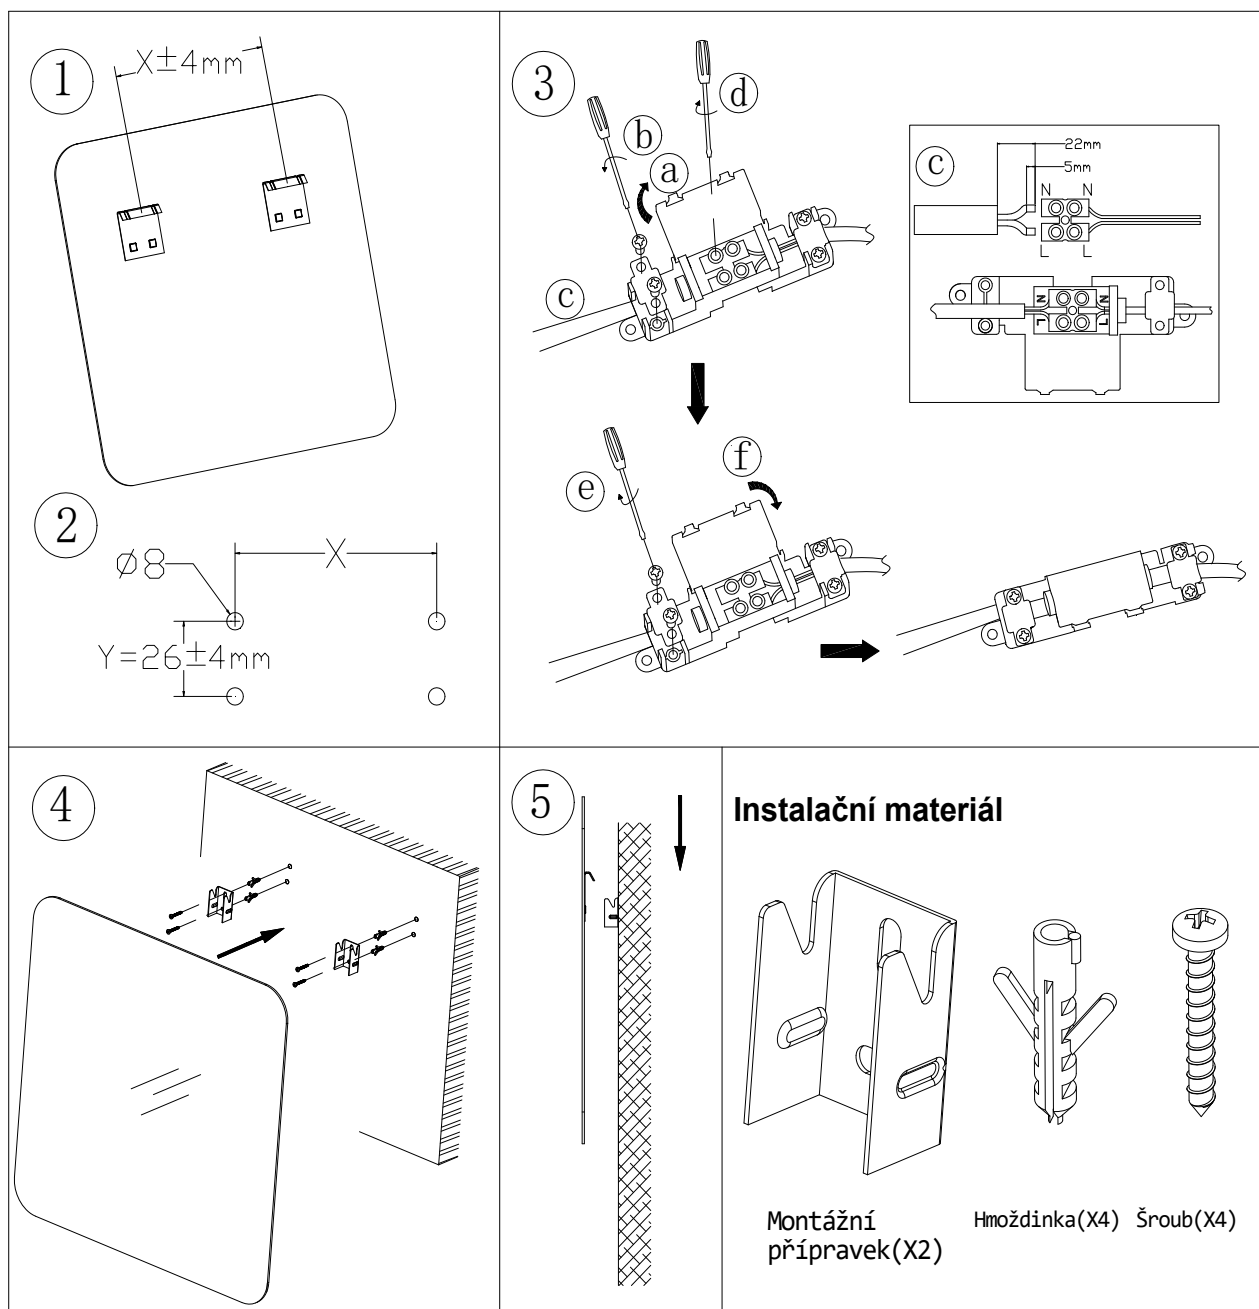

Koupelnové zrcadlo Sky Light, spínač, 450 x 750mm, 4000K, IP44

E55101

Parametry:

Popis parametru:	
Materiál:	4mm ekologické stříbro, bez použití mědi
Rám:	Hliník
Zdroj světla:	SMD2835 LED pás ,60čipů/m,12VDC,Ra≥80, 1991LM,Příkon:18,1W .
Jmenovitý výkon:	Max 25W
Teplota světla:	3000K-6500K
Vstupní napětí:	220-240V AC
Vstupní frekvence:	50/60Hz
Provozní teplota:	-20°C to 45°C - vnitřní prostory
Záruka:	2 roky, při správné instalaci
Instalace:	Zavěšení na stěně
Ochrana:	IP44
Rozměry:	750x450x30mm

Návod k použití:

1. Dotyková ploška pro ovládání svítí bíle pokud je zrcadlo připojeno k síti.
2. Přiložte prst na dotykovou plošku (rozsvítí se modře) pro zapnutí. Další stisknutí plochy osvětlení zrcadla vypne (ploška se opět rozsvítí bíle)
3. Dotkněte a přidržte plošku (>2 vteřiny) pro vypnutí světelné signalizace plošky.

Instalace:

1. Změřte vzdálenost X mezi uchyty zezadu zrcadla.
2. Vyvrtejte dva otvory ($\varnothing: 8\text{mm}$, hloubka 50mm) do zdi. Vzdálenost mezi otvory: je Xmm a 26mm.
3. Připojte napájecí kabel do svorky (není součástí balení). Dodržujte polaritu!
4. Pomocí hmoždinek a šroubů připevněte montážní přípravek ke zdi.
5. Zavěste zrcadlo na montážní přípravek.