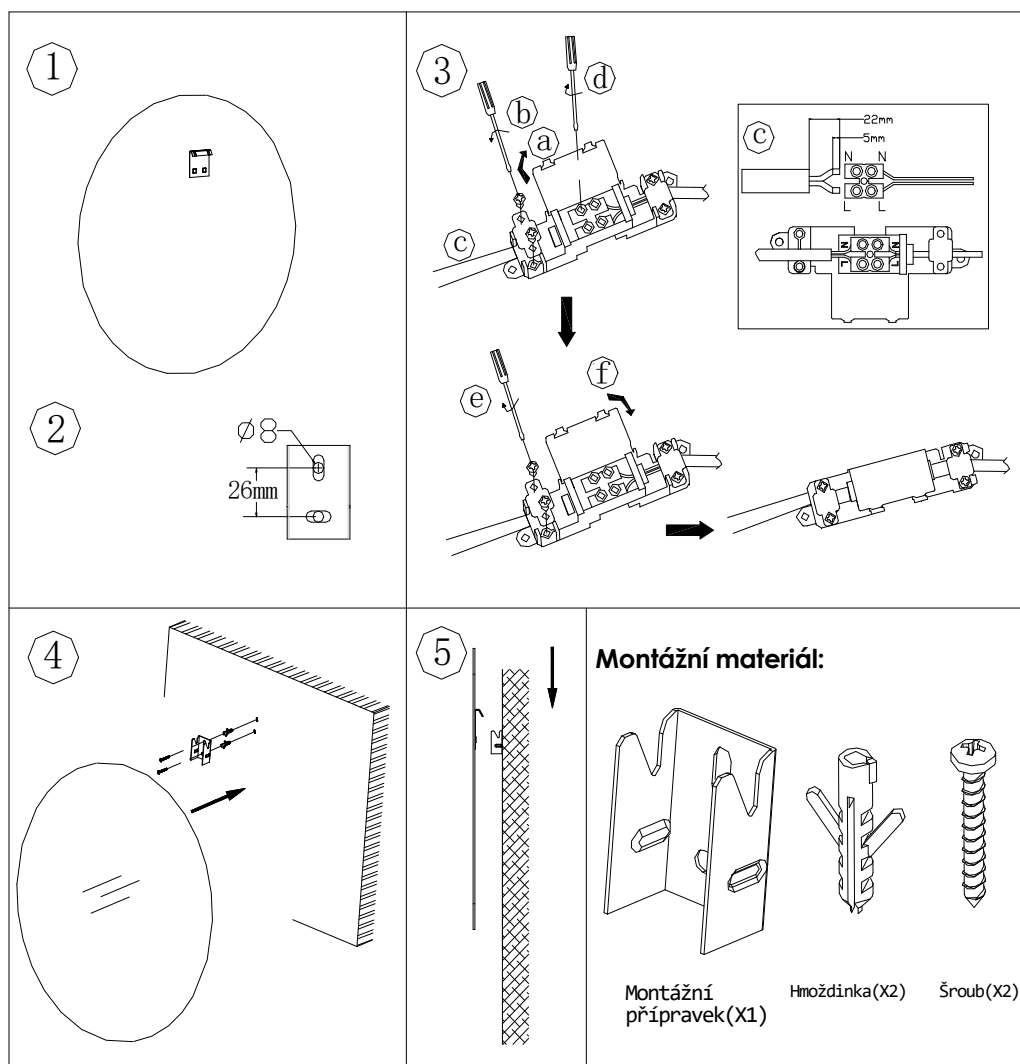

Koupelnové zrcadlo Surface Light, spínač, 600mm,4000K,IP44

E55100

Rozměry:

Parametry:

Popis parametru:	
Materiál:	4mm ekologické stříbro, bez použití mědi
Rám:	Hliník
Zdroj světla:	SMD2835 LED pás ,60čipů/m,12VDC,Ra≥80, 1681LM,Příkon:15.3W .
Jmenovitý výkon:	Max 20.7W
Teplota světla:	3000K-6500K
Vstupní napětí:	220-240V AC
Vstupní frekvence:	50/60Hz
Provozní teplota:	-20°C to 45°C - vnitřní prostory
Záruka:	2 roky, při správné instalaci
Instalace:	Zavěšení na stěně
Ochrana:	IP44
Rozměry:	φ600x30mm

Návod k použití:

1. Dotyková ploška pro ovládání svítí bíle pokud je zrcadlo připojeno k síti.
2. Přiložte prst na dotykovou plošku (rozsvítí se modře) pro zapnutí. Další stisknutí plochy osvětlení zrcadla vypne (ploška se opět rozsvítí bíle)
3. Dotkněte a přidržte plošku (>2 vteřiny) pro vypnutí světelné signalizace plošky.

Installation instruction:

1. Vyrtejte dva otvory ($\varnothing: 8\text{mm}$, hloubka 50mm) do zdi. Vzdálenost mezi otvory: 26mm.
2. Připojte napájecí kabel do svorky (není součástí balení). Dodržujte polaritu!
3. Pomocí hmoždinek a šroubů připevněte montážní přípravek ke zdi.
4. Zavěste zrcadlo na montážní přípravek.