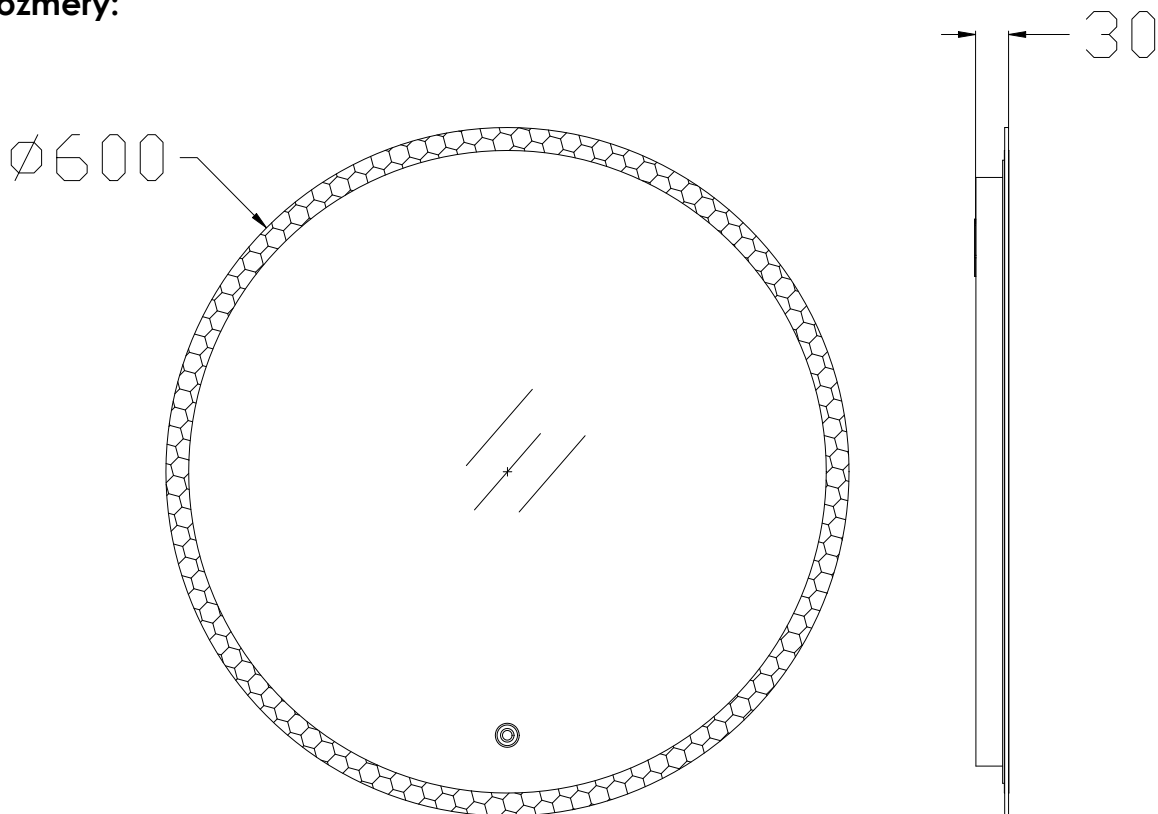

Koupelnové zrcadlo Surface Light, spínač, 600mm,4000K,IP44

E55100

Rozměry:

Parametry:

Popis parametru:	
Materiál:	4mm ekologické stříbro, bez použití mědi
Rám:	Hliník
Zdroj světla:	SMD2835 LED pás ,60čipů/m,12VDC,Ra≥80, 1681LM,Příkon:15.3W .
Jmenovitý výkon:	Max 20.7W
Teplota světla:	3000K-6500K
Vstupní napětí:	220-240V AC
Vstupní frekvence:	50/60Hz
Provozní teplota:	-20°C to 45°C - vnitřní prostory
Záruka:	2 roky, při správné instalaci
Instalace:	Zavěšení na stěně
Ochrana:	IP44
Rozměry:	φ600x30mm

Návod k použití:

1. Dotyková ploška pro ovládání svítí bíle pokud je zrcadlo připojeno k síti.
2. Přiložte prst na dotykovou plošku (rozsvítí se modře) pro zapnutí. Další stisknutí plochy osvětlení zrcadla vypne (ploška se opět rozsvítí bíle)
3. Dotkněte a přidržte plošku (>2 vteřiny) pro vypnutí světelné signalizace plošky.

Installation instruction:

1. Vyrtejte dva otvory ($\varnothing: 8\text{mm}$, hloubka 50mm) do zdi. Vzdálenost mezi otvory: 26mm.
2. Připojte napájecí kabel do svorky (není součástí balení). Dodržujte polaritu!
3. Pomocí hmoždinek a šroubů připevněte montážní přípravek ke zdi.
4. Zavěste zrcadlo na montážní přípravek.