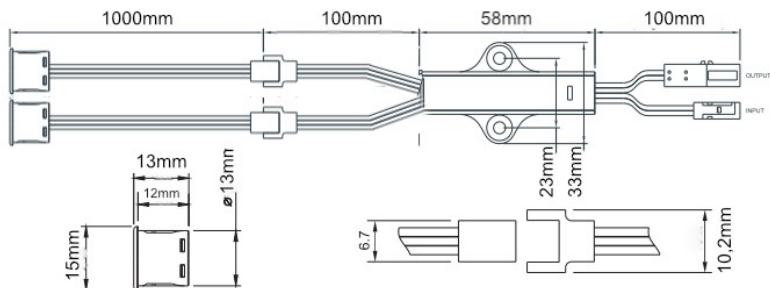

## IR senzor pro dvoukřídle skříně E15205

### Technické parametry:

- Vhodný pro přisazenou i zapaštěnou montáž.
- 60W/12V 120W/24V
- Maximální detekční vzdálenost 10cm.

### Rozměry:

### Montáž: □

- 1) Čidlo lze nasadit do klípu, který se za pomocí šroubů připevní na povrch. Klip je součástí balení.
- 2) Čidlo lze vestavit do nábytku do otvoru o průměru 13mm