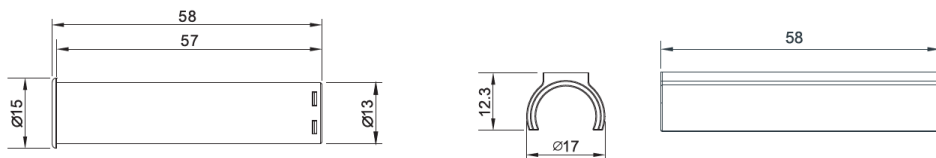

## IR vestavný spínač E11238, E11238B

### Technické parametry:

- Vzdálenost snímání 5-8cm
- Maximální zatížení 60W/12V
- Pro napětí DC12V/24V
- Délka kabelu 1500mm
- Stupeň krytí IP20

### Rozměry:

### Instalace:

- 1) Čidlo lze nasadit do klipu, který se za pomoci šroubů připevní na povrch. Klip je součástí balení.
- 2) Čidlo lze vestavit do nábytku do otvoru o průměru 13mm