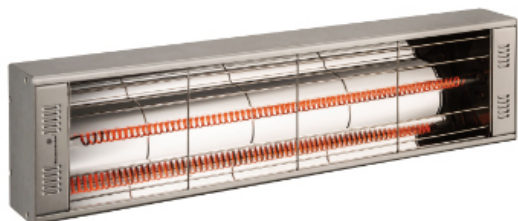

INDUSTRA ET0051 - Stříbrná

Topidlo Industra je nejsilnější závěsný model s jednoduchým designem a vysokým výkonem. Díky možnosti spojení více topidel vytvoříte rozsáhlou topnou plochu. Materiál odolný proti korozi a jednoduchá montáž ho činí vhodným i pro průmyslové prostředí. Odrazný reflektor topidla lze upravit a tak změnit úhel a intenzitu vyzářování.

Délka: 70cm
Šířka: 17,5cm
Výška: 8,2cm
Výkon: 3000W
Krytí : IP 65
Délka přívodního kabelu: bez