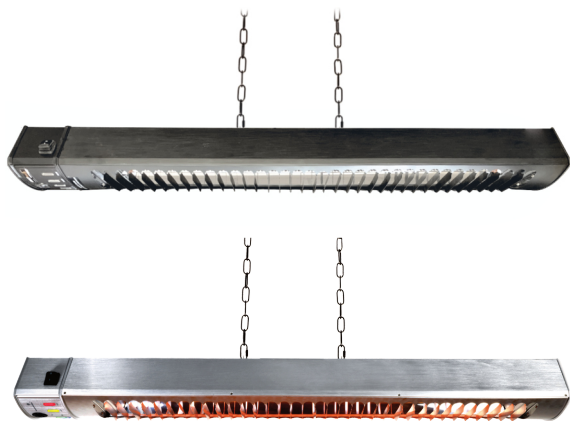

ORION C

Hmotnost: 4 kg

Rozměry : 68 cm průměr - 31 cm výška

Výkon: 1500 / 3000 W

Krytí: IP 55

Ovládání: vypínač na topidle, DO, aplikace v telefonu

Vytápěný prostor: cca 5 m² při výšce montáže 1,8 m

Délka přívodního kabelu: 1,9 m