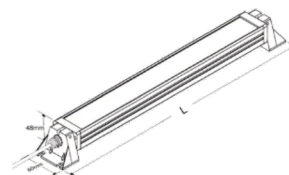

E05005	LINE	480mm	24V	○ 6000K