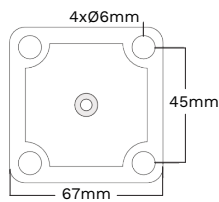

Strojní svítidlo FIX LIN dlouhé

Hlavní předností lampy je její celokovové provedení. Lampa je vyrobena z hliníku, některé prvky jsou z odolného průmyslového plastu.

Veškerá elektronika je uschována v hlavici lampy, která je utěsněna dle standardu IP67

Výkon: 10W
Světelný tok: 1150lm
Napájení: 24V/230V
Rozměry ramena: 200+220mm
Barva světla: 6000K
Úhel svitu: 110°
RA: >80
Životnost: 50.000h
Odolnost: IP67