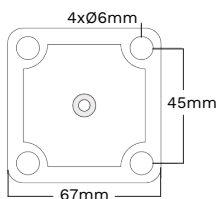

Strojní svítidlo FIX krátké