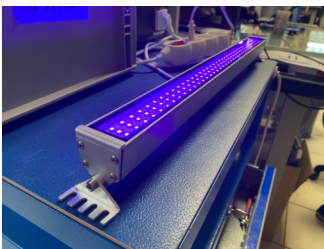

Úprava svítidel na zakázku

Firma ElmetLight se zabývá prodejem i úpravou svítidel na zakázku. Dokážeme upravit délku svítidel a světelné zdroje tak, aby splňovaly Vaše požadavky. Neváhejte se na nás obrátit se svými poptávkami.

Dokážeme svítidla vybavit UV LED pro kontrolu specifických součástí nebo klasickými barvami světla v různých teplotách chromatičnosti.

Máte-li speciální požadavek na připojení, můžeme přímo pro Vás světla vybavit Vámi vybranými konektory. Vše připravíme dle vašeho schématu zapojení.

LED technologie umožňuje svítidla stmívat. Dokážeme Vám do lampy implementovat kterékoliv z čidel, které jsou v naší nabídce. Nabízíme dotyková nebo pohybová.

Je-li Váš stroj vybaven specifickou lampou se specifickými rozměry, můžeme přímo pro Vás navrhnout ekvivalentní náhradu v LED provedení.