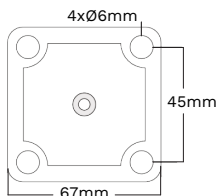

Strojní svítidlo FIX SMALL