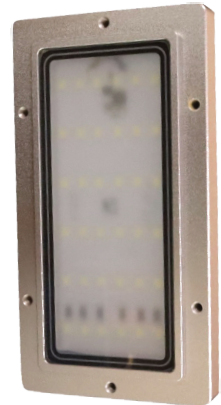

Strojní svítidlo LINE

Díky mléčnému tvrzenému sklu se svit jeví jako jednotná linka.

Možnost nastavení úhlu svitu a pozdější fixace šroubky.

E05005	LINE	480mm	24V	○ 6000K
--------	------	-------	-----	---------

Strojní svítidlo FLAT

Lampa je vhodná především na místa s důrazem na vysoký výkon.

Výraznou výhodou je i celokovové provedení hlavice lampy, které zároveň slouží jako chladič.

Výkon: 12W
Světelný tok: 1380lm
Napájení: 24V
Rozměry hlavy: 186x75mm
Barva světla: 6000K
Úhel svitu: 110°
RA: >80
Životnost: 50.000h
Odolnost: IP67