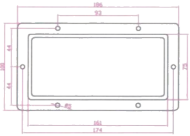

Strojní svítidlo FLAT

Lampa je vhodná především na místa s důrazem na vysoký výkon.

Výraznou výhodou je i celokovové provedení hlavice lampy, které zároveň slouží jako chladič.

Výkon: 12W
Světelný tok: 1380lm
Napájení: 24V
Rozměry hlavy: 186x75mm
Barva světla: 6000K
Úhel svitu: 110°
RA: >80
Životnost: 50.000h
Odolnost: IP67