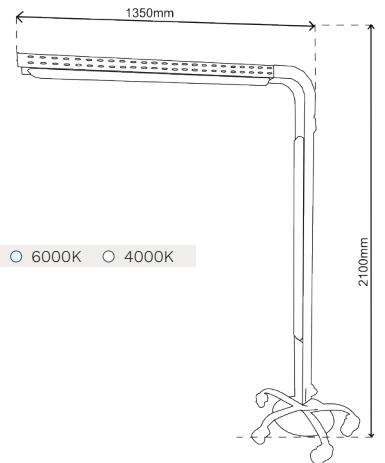

SA20044 ELMETINO horizontal 78W 230V ☐ 6000K ☐ 4000K