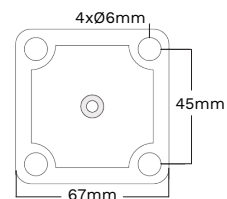

Výkon: 6W
Světelný tok: 690lm
Napájení: 230V adaptér nebo 24V
Rozměry hlavy: Ø84x76mm
Barva světla: 6000K
Úhel svitu: 60°
RA: >80
Životnost: 50.000h
Odolnost: IP67

E05001	FLEX	500mm	24V	○ 6000K
E05001-5	FLEX	700mm	24V	○ 6000K
E05001-1	FLEX	850mm	24V	○ 6000K
E05001-4	FLEX	1000mm	24V	○ 6000K
E05001-3	FLEX	1200mm	24V	○ 6000K
E05001-2	FLEX	500mm	230V	○ 6000K
E05001-8	FLEX	700mm	230V	○ 6000K
E05001-7	FLEX	850mm	230V	○ 6000K
E05001-9	FLEX	1000mm	230V	○ 6000K

Strojní svítidlo FLEX

Lampa je uzpůsobená na styk s mazivy a chladicími kapalinami.

Kvalitní konstrukce z anodizovaného hliníku, skla a odolného průmyslového plastu. Základnu svítidel lze vybavit magnety.

Výkon: 3W
Světelný tok: 345lm
Napájení: 230V adaptér nebo 24V
Rozměry hlavy: Ø25x50mm
Barva světla: 6000K
Úhel svitu: 30°
RA: >80
Životnost: 50.000h
Odolnost: IP20

E05040-4	SLIMFLEX	500mm	černá	24V	○ 6000K
E05040-5	SLIMFLEX	500mm	stříbrná	24V	○ 6000K
E05040	SLIMFLEX	500mm	černá	230V	○ 6000K
E05040-1	SLIMFLEX	500mm	bílá	230V	○ 6000K
E05040-2	SLIMFLEX	500mm	stříbrná	230V	○ 6000K

Strojní svítidlo SLIMFLEX

Lampa je vybavená optickou čočkou pro účinnou koncentraci světla na pracovní plochu.

Kvalitní konstrukce z hliníku, vypínač na přívodním kabelu.

Výkon: 7W
Světelný tok: 805lm
Napájení: 24V
Rozměry hlavy: Ø110x115mm
Barva světla: 6000K
Úhel svitu: 60°
RA: >80
Životnost: 50.000h
Odolnost: IP67

E05002	FIX	rameno 210+230mm	24V	○ 6000K

Strojní svítidlo FIX

Lampa navazuje svým vzhledem na klasická žárovková svítidla, avšak je vybavená LED čipy.

Pevná ramena poskytují zvýšenou stabilitu svítidla.