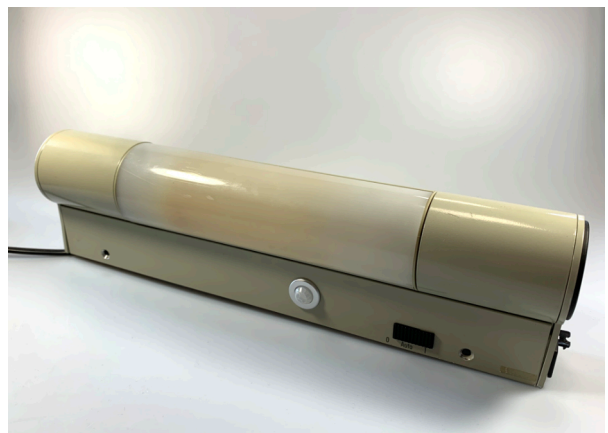

Repasování starých svítidel

Naše firma nabízí profesionální repasování svítidel. Dokážeme převést staré svítidlo s trubicovým zdrojem na moderní LED technologii a vybavit jej dalšími čidly. Na veškeré úpravy poskytujeme i revize.

Repasováním svítidel výrazně šetříte provozní náklady. Ušetříte nejen za elektřinu díky moderní LED technologii, ale také za nákup nových svítidel a předělávání již funkčního osazení. Navíc se výrazně zvýší výkon a komfort užívaných prostor a zařízení.

Pokud máte jakékoliv dotazy nebo specifické požadavky, neváhejte nás kontaktovat. Náš tým odborníků je připraven vám poradit a navrhnout řešení přesně podle vašich potřeb. Zavolejte nám nebo napište a my vám rádi poskytneme veškeré informace a individuální nabídku.