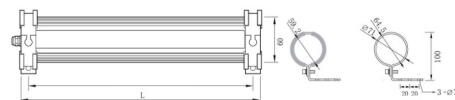

Dostupná v řadě délek - čím delší, tím vyšší příkon a světelný výkon.

Spony, které jsou součástí balení zajistí pohodlnou montáž a pevné uchycení.

E05011	LINEAR 13W	442mm	24V	○ 6000K
E05015	LINEAR 20W	640mm	24V	○ 6000K
E05017	LINEAR 24W	745mm	24V	○ 6000K
E05021	LINEAR 40W	1200mm	24V	○ 6000K
E05012	LINEAR 13W	442mm	230V	○ 6000K
E05016	LINEAR 20W	640mm	230V	○ 6000K
E05018	LINEAR 24W	745mm	230V	○ 6000K
E05020	LINEAR 40W	1200mm	230V	○ 6000K