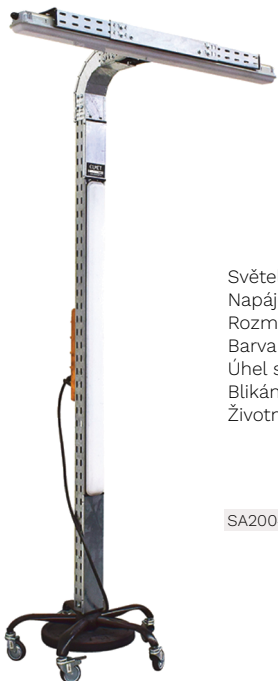

Světelný tok: 135lm/WW
Napájení: 230V
Rozměry: na odbjevnávku
Barva světla: 4000K/6000K
Úhel svitu: 120°
Blikání: < 10%
Životnost: 50.000h

Strojní svítidlo ELMETINO vertikál

Mobilní prachotěsné svítidlo, určené pro výrobní a montážní prostory, servisy, kde je nutné efektivnější osvětlení z vrchu přímo na pracovní plochu, jako hlavní svítidlo nebo jako doplněk stávajícímu hlavnímu osvětlení.

Svítidlo je osazeno LED světelným zdrojem o příkonu 39W, krytí IP65, 1200mm účinné světelná délka tělesa .

SA20043 ELMETINO vertikál 78W 230V ☐ 6000K ☐ 4000K