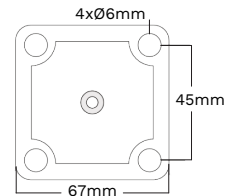

Výkon: 3W
Světelný tok: 345lm
Napájení: 230V adaptér nebo 24V
Rozměry hlavy: Ø25x50mm
Barva světla: 6000K
Úhel svitu: 30°
RA: >80
Životnost: 50.000h
Odolnost: IP20

E05040-4	SLIMFLEX	500mm	černá	24V	○ 6000K
E05040-5	SLIMFLEX	500mm	stříbrná	24V	○ 6000K
E05040	SLIMFLEX	500mm	černá	230V	○ 6000K
E05040-1	SLIMFLEX	500mm	bílá	230V	○ 6000K
E05040-2	SLIMFLEX	500mm	stříbrná	230V	○ 6000K