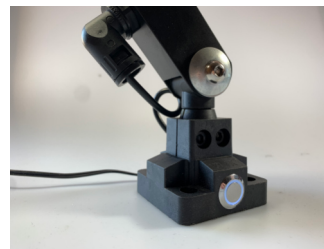

Vybavení stmívači

LED technologie umožňuje svítidla stmívat. Dokážeme Vám do lampy implementovat kterékoliv z čidel, které jsou v naší nabídce. Nabízíme dotyková nebo pohybová.

Vývoj nového svítidla

Je-li Váš stroj vybaven specifickou lampou se specifickými rozměry, můžeme přímo pro Vás navrhnout ekvivalentní náhradu v LED provedení.