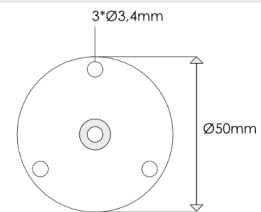

Strojní svítidlo SLIMFLEX

Lampa je vybavená optickou čočkou pro účinnou koncentraci světla na pracovní plochu.

Kvalitní konstrukce z hliníku, vypínač na přívodním kabelu.

Výkon: 7W
Světelný tok: 805lm
Napájení: 24V
Rozměry hlavy: Ø110x115mm
Barva světla: 6000K
Úhel svitu: 60°
RA: >80
Životnost: 50.000h
Odolnost: IP67

E05002	FIX	rameno 210+230mm	24V	○ 6000K

Strojní svítidlo FIX

Lampa navazuje svým vzhledem na klasická žárovková svítidla, avšak je vybavená LED čipy.

Pevná ramena poskytují zvýšenou stabilitu svítidla.