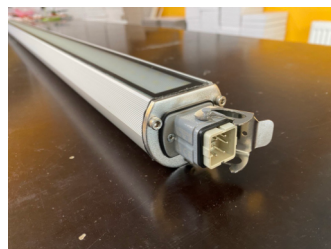

Úprava svítidel na zakázku

Firma ElmetLight se zabývá prodejem i úpravou svítidel na zakázku. Dokážeme upravit délku svítidel a světelné zdroje tak, aby splňovaly Vaše požadavky. Neváhejte se na nás obrátit se svými poptávkami.

Dokážeme svítidla vybavit UV LED pro kontrolu specifických součástí nebo klasickými barvami světla v různých teplotách chromatičnosti.

Máte-li speciální požadavek na připojení, můžeme přímo pro Vás světla vybavit Vámi vybranými konektory. Vše připravíme dle vašeho schématu zapojení.

LED technologie umožňuje svítidla stmívat. Dokážeme Vám do lampy implementovat kterékoliv z čidel, které jsou v naší nabídce. Nabízíme dotyková nebo pohybová.

Je-li Váš stroj vybaven specifickou lampou se specifickými rozměry, můžeme přímo pro Vás navrhnout ekvivalentní náhradu v LED provedení.