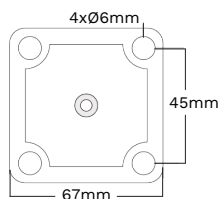

Strojní svítidlo FLEX LIN

Lampa se hodí především na místa, kde je žádoucí vysoký výkon.

Výraznou výhodou je i celokovové provedení hlavice lampy, která zároveň slouží jako chladič..

Výkon: 10W
Světelný tok: 1150LM
Napájení: 24V
Rozměry krku: 500mm
Barva světla: 6000K
Úhel svitu: 110°
RA: >80
Životnost: 50.000h
Odolnost: IP67