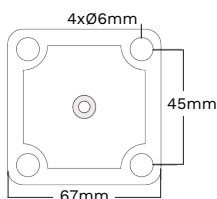

Strojní svítidlo FIX SMALL krátké