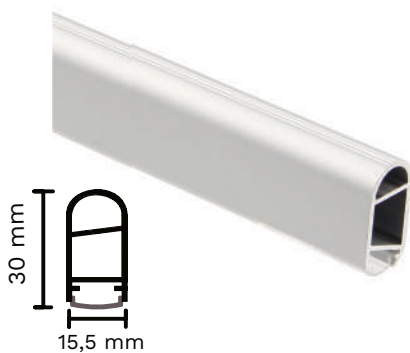

Příslušenství

E07387	koncovka LQ166 (2 ks)		elox	
E07377	montážní klip			

**Kvalitní osvětlení
pro příjemnější život.**

Shelf

Profil

E07520-1M	Shelf	1m		elox		dif. mléčný
E07520	Shelf	2m		elox		dif. mléčný
E07520-3M	Shelf	3m		elox		dif. mléčný
E07521-1M	Shelf	1m		titan		dif. mléčný
E07521	Shelf	2m		titan		dif. mléčný
E07521-3M	Shelf	3m		titan		dif. mléčný
E07522-1M	Shelf	1m		černá		dif. mléčný
E07522	Shelf	2m		černá		dif. mléčný
E07522-3M	Shelf	3m		černá		dif. mléčný
E07523-1M	Shelf	1m		hnědá		dif. mléčný
E07523	Shelf	2m		hnědá		dif. mléčný
E07524-1M	Shelf	1m		měď		dif. mléčný
E07524	Shelf	2m		měď		dif. mléčný
E07525-1	Shelf	1m		bílá		dif. mléčný
E07525	Shelf	2m		bílá		dif. mléčný
E07525-3M	Shelf	3m		bílá		dif. mléčný