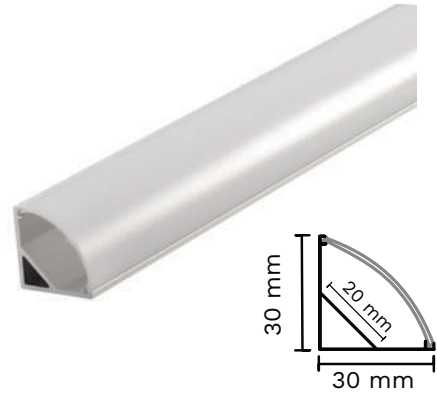

EcoLL166

Profil

EC1105	EcoLL166	2m		elox		dif. mléčný
EC1105-3M	EcoLL166	3m		elox		dif. mléčný

Příslušenství

EC1106	koncovka EcoLL166 (1ks)					
EC1107	klip EcoLL166 (1ks)					

LL330

Profil

E07374G25	LL330	2,5m	elox	dif. mléčný
-----------	-------	------	------	-------------