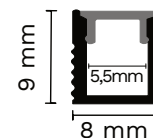

T5mm

Profil

E07410	T5mm	2m	elox	dif. mléčný
E07410-3M	T5mm	3m	elox	dif. mléčný
E07410B	T5mm	2m	černá	dif. černý
E07410B-3M	T5mm	3m	černá	dif. černý

Příslušenství

E07415	koncovka T5mm	(2 ks)	elox	
E07415B	koncovka T5mm	(2 ks)	černá