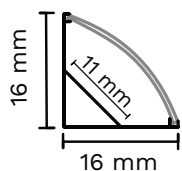

Floor

Profil

E07382	Floor	2m	elox	bez difuzoru
--------	-------	----	------	--------------

Příslušenství

E07383	difuzor mléčný	2m
E07388	difuzor ledový	2m

LL166

Profil

E07374-1M	LL166	1m		elox		dif. mléčný
E07374	LL166	2m		elox		dif. mléčný
E07374-3M	LL166	3m		elox		dif. mléčný
E07374L	LL166	2m		elox		dif. ledový
E07374L3M	LL166	3m		elox		dif. ledový
E07374BD3	LL166	3m		černý		dif. černý