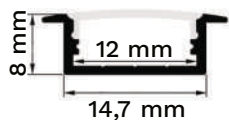

EcoIN65

Profil

EC1101	EcoIN65	2m	elox	dif. mléčný
EC1101-3M	EcoIN65	3m	elox	dif. mléčný
EC1101S	EcoIN65	2m	elox	dif. mléčný

Příslušenství

EC1104	koncovka EcoIN65	elox
EC1104S	koncovka EcoIN65	elox