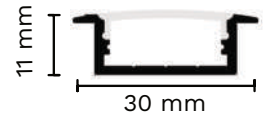

IN86

Profil

E07357	IN86	2m	elox	dif. mléčný
E07357-3M	IN86	3m	elox	dif. mléčný

Příslušenství

E07359	koncovka IN86 (2 ks)		elox
E07362	difuzor mléčný	2m	
E07362-3M	difuzor mléčný	3m