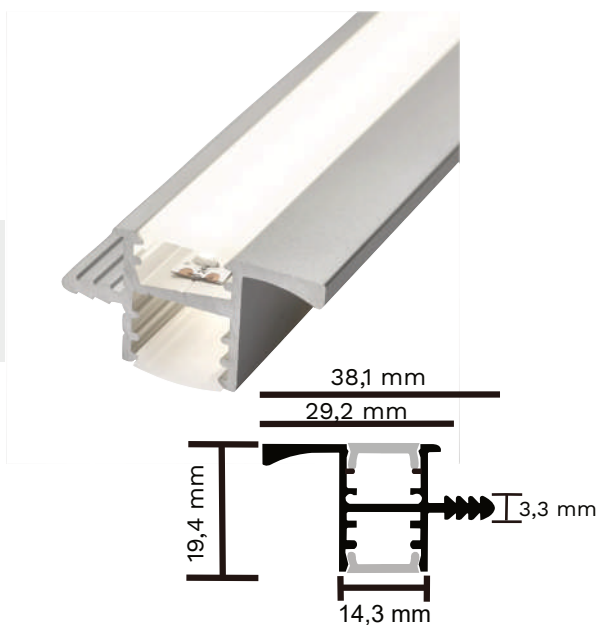

S profily této kategorie vytvoříte stropní svítidla různých tvarů a délek. Některé profily mají v sobě prostor pro uschování napájecího zdroje a jsou opatřeny množstvím drážek pro závěsnou i přisazenou montáž.

Šatní tyč

Profil

E07406	šatní tyč	2,5m		elox		dif. mléčný
--------	-----------	------	--	------	--	-------------

Příslušenství

9*400868	stř. úchyt tyče na šroub
9*400869	šroub M6x30

Čelní úchyt horní skříňky

Profil

E07405G	Čelní úchyt pro horní skříňky	3m	 titan	dif. mléčný
E07405B	Čelní úchyt pro horní skříňky	3m	 černá	dif. mléčný
E07405S	Čelní úchyt pro horní skříňky	3m	 bílá	dif. mléčný

Creato

Profil

E07480	Creato	2,5m	elox	dif. mléčný
--------	--------	------	------	-------------