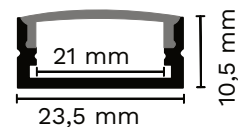

LINE 10

Profil

E07358	LINE 10	2m	elox	dif. mléčný
E07358-3M	LINE 10	3m	elox	dif. mléčný

Příslušenství

E07360	koncovka LINE 10	(2 ks)		
E07361	montážní klip			
E07362	difuzor mléčný	2m		
E07362-3M	difuzor mléčný	3m