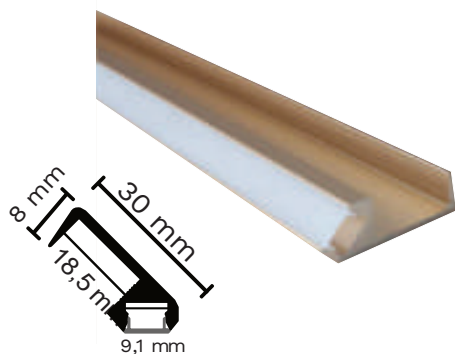

Shelf

Profil

E07520-1M	Shelf	1m		elox		dif. mléčný
E07520	Shelf	2m		elox		dif. mléčný
E07520-3M	Shelf	3m		elox		dif. mléčný
E07521-1M	Shelf	1m		titan		dif. mléčný
E07521	Shelf	2m		titan		dif. mléčný
E07521-3M	Shelf	3m		titan		dif. mléčný
E07522-1M	Shelf	1m		černá		dif. mléčný
E07522	Shelf	2m		černá		dif. mléčný
E07522-3M	Shelf	3m		černá		dif. mléčný
E07523-1M	Shelf	1m		hnědá		dif. mléčný
E07523	Shelf	2m		hnědá		dif. mléčný
E07524-1M	Shelf	1m		měď		dif. mléčný
E07524	Shelf	2m		měď		dif. mléčný
E07525-1	Shelf	1m		bílá		dif. mléčný
E07525	Shelf	2m		bílá		dif. mléčný
E07525-3M	Shelf	3m		bílá		dif. mléčný