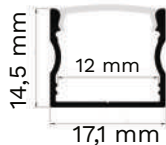

EcoLine 8

Profil

EC1100	EcoLine 8	2m		elox		dif. mléčný
EC1100-3M	EcoLine 8	3m		elox		dif. mléčný

Příslušenství

EC1102	koncovka EcoLine 8 (2 ks)	elox
EC1103	montážní klip	

Přisazený profil hluboký

Profil

E07365	Přisazený profil hluboký	2m		elox		dif. mléčný
--------	--------------------------	----	--	------	--	-------------