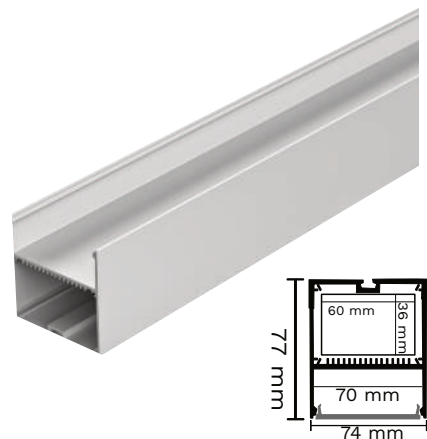

Quadro

Profil

E07469	Quadro	2 m	elox	dif. mléčný

Příslušenství

E07470	koncovka kus
E07463	kávěsné lanko
E07466	spojka 90 st.
E07467	spojka 120 st.
E07468	spojka 180 st.