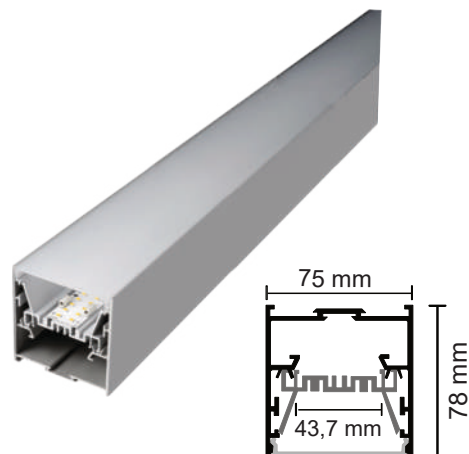

Creato

Profil

E07480	Creato	2,5m	elox	dif. mléčný

Příslušenství

E07485	koncovka Creato kus
E07386	klip vnitřního profilu
E07387	klip vnějšího profilu Creato
E07488	závěsné lanko
E07484B	set plíšků 2+1
E07486B	bezpečnostní lanko
E07484L	90° konektor