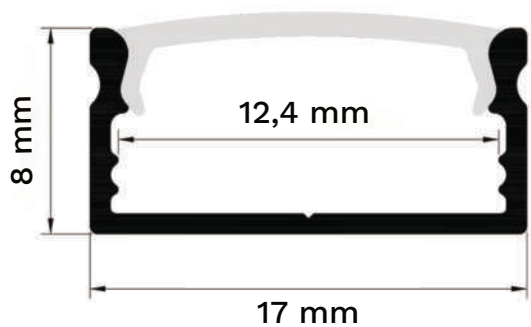

T5mm

Profil

E07410	T5mm	2m	elox	dif. mléčný
E07410-3M	T5mm	3m	elox	dif. mléčný
E07410B	T5mm	2m	černá	dif. černý
E07410B-3M	T5mm	3m	černá	dif. černý

Příslušenství

E07415	koncovka T5mm	(2 ks)	elox	
E07415B	koncovka T5mm	(2 ks)	černá	

LINE 8

Příslušenství

Koncovka profilu

Rohová spojka

Profil

E07368-1M	LINE 8	1m		elox		dif. mléčný
E07368	LINE 8	2m		elox		dif. mléčný
E07368-3M	LINE 8	3m		elox		dif. mléčný
E07370-1M	LINE 8	1m		elox		dif. ledový
E07370	LINE 8	2m		elox		dif. ledový
E07370-3M	LINE 8	3m		elox		dif. ledový
E07368BD1	LINE 8	1m		černá		dif. černý
E07368BD2	LINE 8	2m		černá		dif. černý
E07368BD3	LINE 8	3m		černá		dif. černý
E07368BM2	LINE 8	2m		černá		dif. mléčný
E07368BM3	LINE 8	3m		černá		dif. mléčný
E07368WM1	LINE 8	1m		bílá		dif. mléčný
E07368WM2	LINE 8	2m		bílá		dif. mléčný
E07368WM3	LINE 8	3m		bílá		dif. mléčný