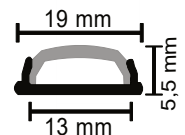

Flexi

Profil

E07420	Flexi	2m	elox	dif. mléčný
E07421	Flexi	3m	elox	dif. mléčný

Příslušenství

E07422	koncovka Flexi (2 ks)	elox
E07423	montážní klip