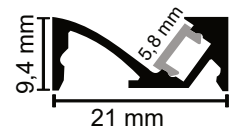

LINE 5

Profil

E07354	LINE 5	2,5m	elox	dif. mléčný
E07354BM	LINE 5	2,5m	černá	dif. mléčný
E07354WM	LINE 5	2,5m	bílá	dif. mléčný

Příslušenství

E07356	koncovka LINE 5 (2 ks)	elox
E07356B	koncovka LINE 5 (2 ks)	černá
E07352	montážní klip