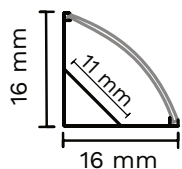

Příslušenství

E07375	koncovka LL166 (2 ks)					
E07375B	koncovka LL166 (2 ks)			černá		
E07375R	rohová spojka LL166					
E07377	montážní klip LL166					
E3D008	rohová spojka LL166			elox		
E3D009	rohová spojka LL166			černá