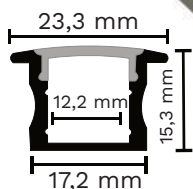

EcoIN65

Profil

EC1101	EcoIN65	2m	elox	dif. mléčný
EC1101-3M	EcoIN65	3m	elox	dif. mléčný
EC1101S	EcoIN65	2m	elox	dif. mléčný

Příslušenství

EC1104	koncovka EcoIN65	elox
EC1104S	koncovka EcoIN65	elox

Profil k zafrézování hluboký