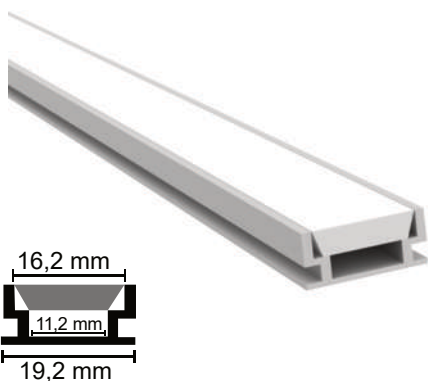

ZAPUŠTĚNÉ

IN5

Profil

E07353	IN5	2,5m	elox	dif. mléčný
E07353B	IN5	2,5m	černá	dif. mléčný
E07353W	IN5	2,5m	bílá	dif. mléčný

Příslušenství

E07355	koncovka IN5 (2 ks)	elox
--------	---------------------	------